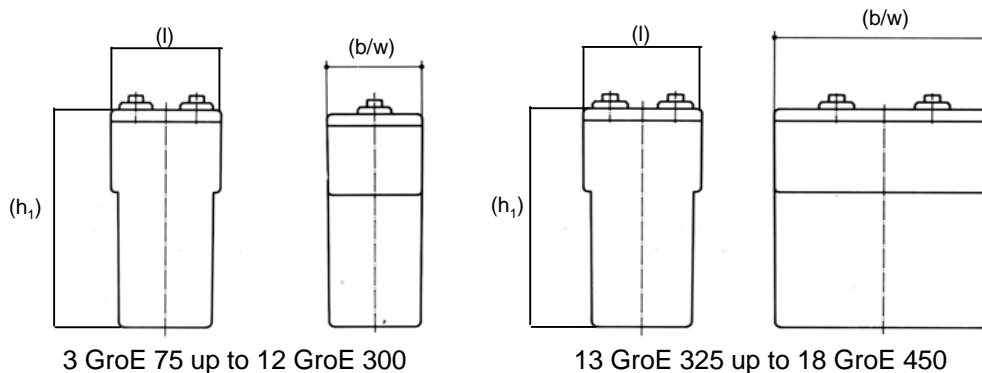

Single cell

Design life:
25 years

Low
maintenance

Recyclable

Special high
current performance

Cells with GroE 25-Plate

Type	Part number	Nominal voltage	Nominal capacity	Length	Width	Height up to top of cover	Height* incl. connectors	Installed length	Weight cell including acid	Weight acid **	Internal resistance	Short circuit current	Terminal
		V	C ₁₀ 1,8 V/C 20 °C Ah	(l) max. mm	(b/w) max. mm	(h ₁) max. mm	max. mm	(B/L) mm	approx. kg	approx. kg	mΩ	A	
3 GroE 75	NVGR020075WC0FA	2	75	182	153	364	411	192	17.5	6.6	1.268	1624	F-M8
4 GroE 100	NVGR020100WC0FA	2	100	182	153	364	411	192	19.7	6.4	0.951	2165	F-M8
5 GroE 125	NVGR020125WC0FA	2	125	182	153	364	411	192	21.9	6.2	0.761	2706	F-M8
6 GroE 150	NVGR020150WC0FA	2	150	182	153	364	411	192	24.1	6.0	0.634	3247	F-M8
7 GroE 175	NVGR020175WC0FA	2	175	182	153	364	411	192	26.3	5.8	0.543	3788	F-M8
8 GroE 200	NVGR020200WC0FA	2	200	182	228	364	411	192	33.2	9.4	0.475	4329	F-M8
9 GroE 225	NVGR020225WC0FA	2	225	182	228	364	411	192	35.4	9.2	0.422	4871	F-M8
10 GroE 250	NVGR020250WC0FA	2	250	182	228	364	411	192	37.6	9.0	0.380	5412	F-M8
11 GroE 275	NVGR020275WC0FA	2	275	182	228	364	411	192	39.8	8.8	0.346	5953	F-M8
12 GroE 300	NVGR020300WC0FA	2	300	182	228	364	411	192	42.0	8.6	0.317	6494	F-M8
13 GroE 325	NVGR020325WC0FA	2	325	182	338	364	411	192	52.5	14.1	0.292	7035	F-M8
14 GroE 350	NVGR020350WC0FA	2	350	182	338	364	411	192	54.7	13.8	0.271	7577	F-M8
15 GroE 375	NVGR020375WC0FA	2	375	182	338	364	411	192	56.9	13.6	0.253	8118	F-M8
16 GroE 400	NVGR020400WC0FA	2	400	182	338	364	411	192	59.1	13.3	0.237	8659	F-M8
17 GroE 425	NVGR020425WC0FA	2	425	182	338	364	411	192	61.3	13.0	0.223	9200	F-M8
18 GroE 450	NVGR020450WC0FA	2	450	182	338	364	411	192	63.5	12.7	0.211	9741	F-M8

* The above mentioned height can differ depending on the used vent(s)

** Acid density $d_N = 1,22 \text{ kg/l}$

Container, terminal and torque

Container:
SAN (Styrolacrylnitril)

20 Nm

Technical characteristics and data